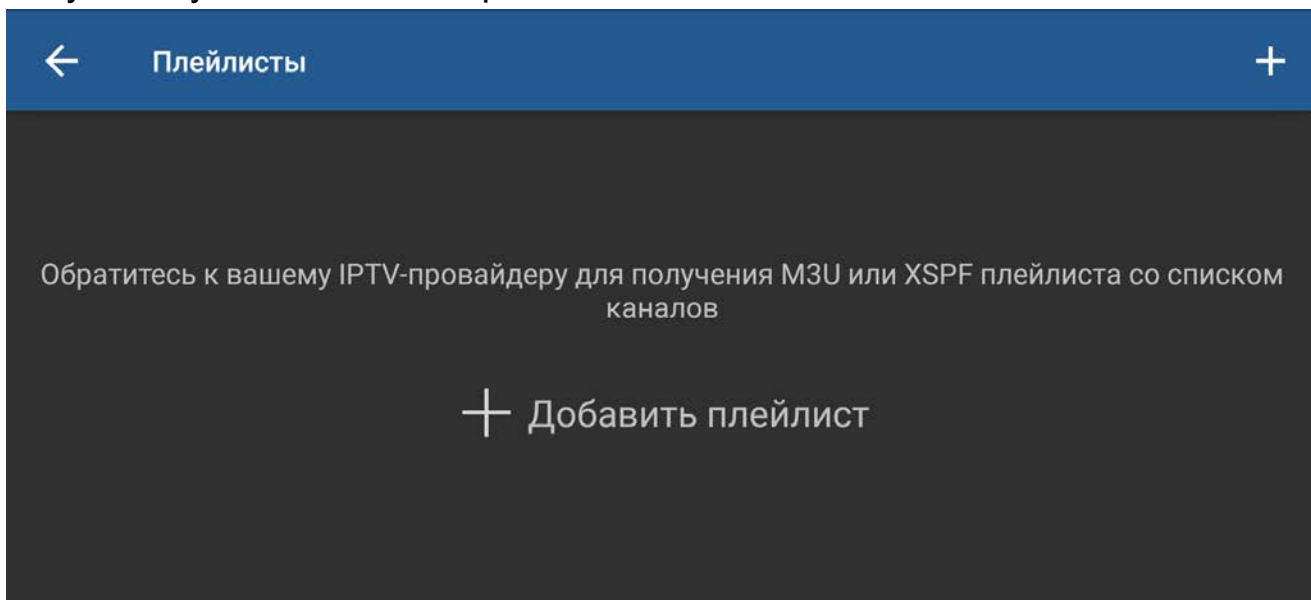

3. Запустите установленное приложение IPTV