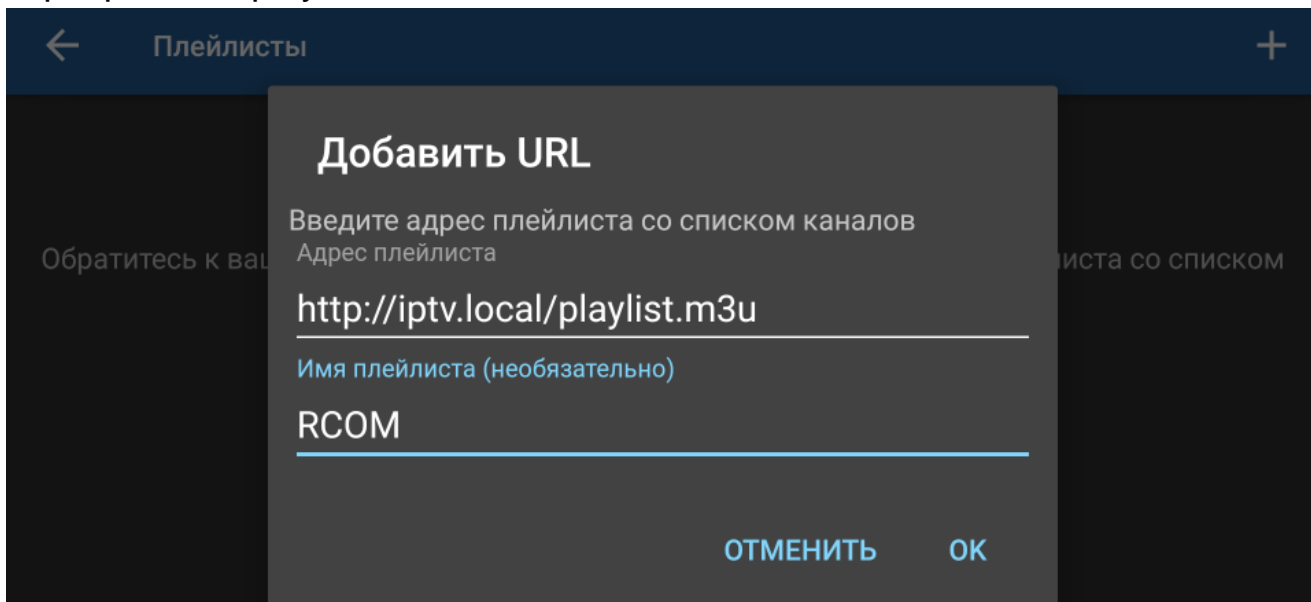

5. Впишите в поле "Адрес плейлиста" следующий адрес <http://iptv.local/playlist.m3u>