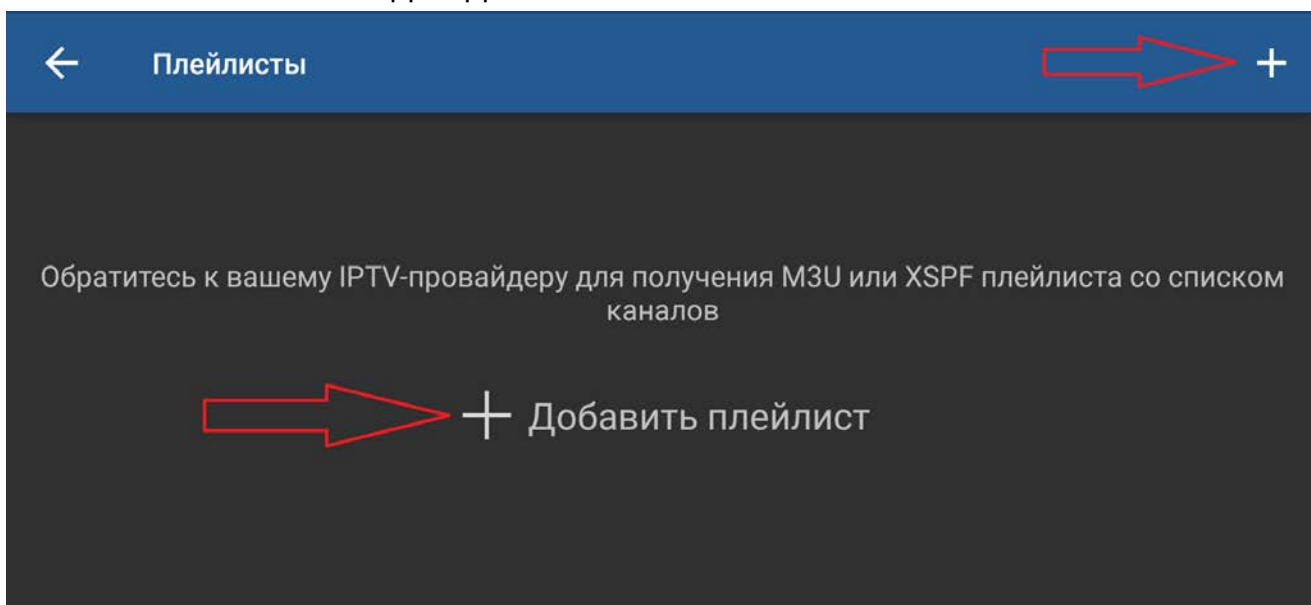

4. Нажмите на символ + для добавления плейлиста.