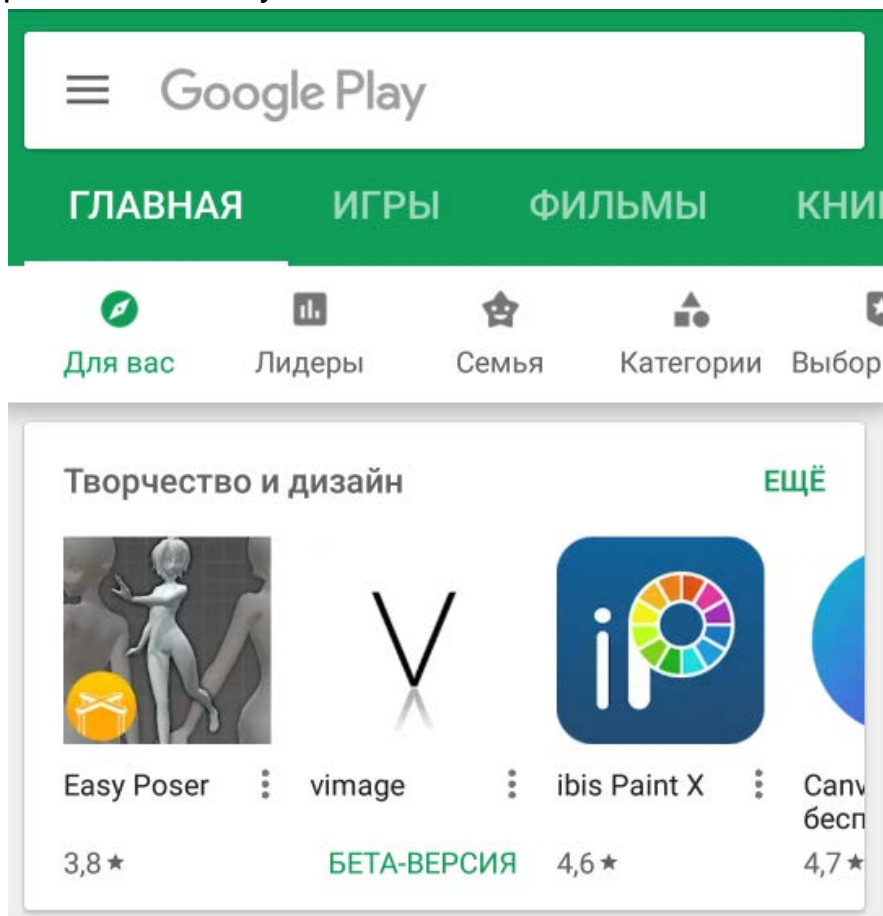

## Установка и настройка IPTV на ANDROID.

1. Запустите приложение Play Market.

2. Найдите и установите приложение IPTV