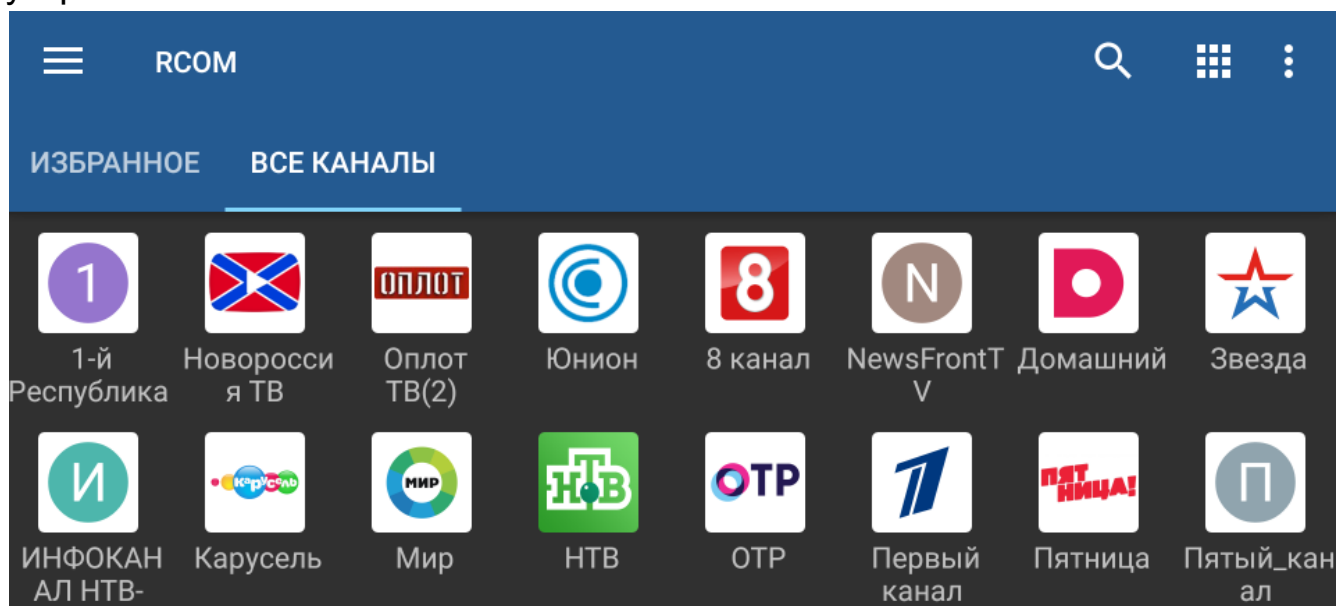

6. После нажатия кнопки «ОК» Вы сможете смотреть телевидение на своем устройстве.

В случае возникновения проблем, обращайтесь в службу технической поддержки.